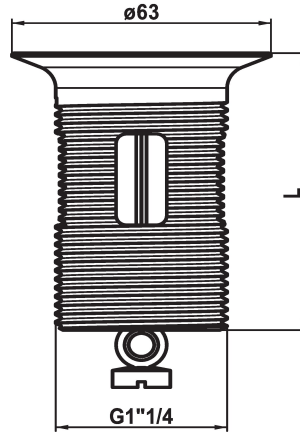

### Bonde vidage avec bouchon

Modell-Linie: SPAREPARTS | Z.538.346.000  
Robinetteries | Accessoires robinetteries

#### KWC-No.

**538893**  
chromeline, L 60

**538347**  
chromeline, L 80

**538348**  
chromeline, L 100

#### Cote Longueur

L60

L80

L100

\* Bonde vidage avec bouchon

\* A combiner avec:

\* Garniture de vidage KWC Z.538.581.000 et K.14.90.00.000

#### Données techniques

Code couleur

chromeline

Type de robinet

Ersatzteil

Cote Longueur

L60

teamNumber