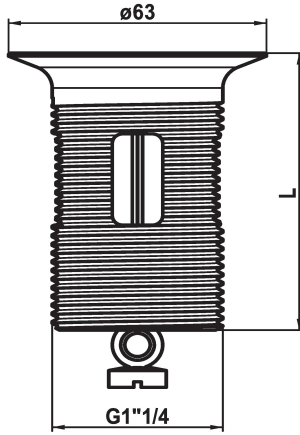

KWC

Bonde vidage avec bouchon

Modell-Linie: SPAREPARTS | Z.538.346.000
Robinetteries | Accessoires robinetteries

KWC-No.

538893
chromeline, L 60

538347
chromeline, L 80

538348
chromeline, L 100

Cote Longueur

L60

L80

L100

* Bonde vidage avec bouchon
* A combiner avec:

* Garniture de vidage KWC Z.538.581.000 et K.14.90.00.000

Données techniques

Code couleur

chromeline

Type de robinet

31

Cote Longueur

L60