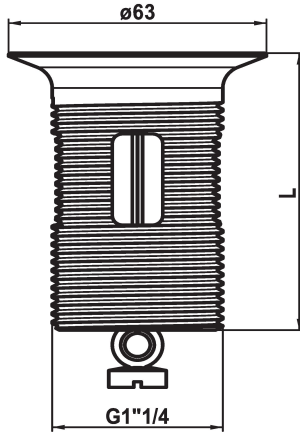

KWC

Bicchieri con tappo

Modell-Linie: SPAREPARTS | Z.538.346.000

Rubinetterie per bagni | Accessori per rubinetteria

KWC-No.

538893
chromeline, L 60

538347
chromeline, L 80

538348
chromeline, L 100

Dimensione lunghezza

L60

L80

L100

* Bicchieri con tappo

* Adatto a:

* Valvola di scarico KWC Z.538.581.000 e K.14.90.00.000

Dati tecnici

Codice colore

chromeline

Tipo di rubinetto

31

Dimensione lunghezza

L60

teamNumber

0