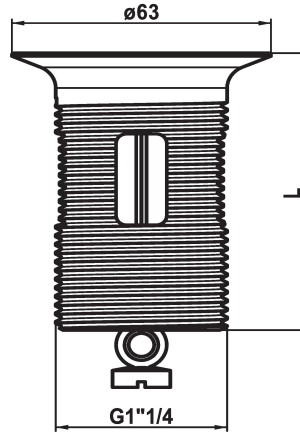

## KWC

Bicchieri con tappo

Modell-Linie: SPAREPARTS | Z.538.346.000  
Rubinetterie per bagni | Accessori per rubinetteria

### KWC-No.

**538893**  
chromeline, L 60

**538347**  
chromeline, L 80

**538348**  
chromeline, L 100

### Dimensione lunghezza

L60

L80

L100

\* Bicchieri con tappo

\* Adatto a:

\* Valvola di scarico KWC Z.538.581.000 e K.14.90.00.000

### Dati tecnici

Codice colore

chromeline

Tipo di rubinetto

Ersatzteil

Dimensione lunghezza

L60