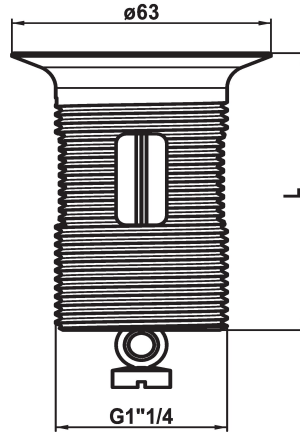

KWC

Beker met stop

Modell-Linie: SPAREPARTS | Z.538.346.000

Kranen | Accessoires voor kranen

KWC-No.

538893
chromeline, L 60

538347
chromeline, L 80

538348
chromeline, L 100

* Beker met stop

* Passend bij:

Afmeting lengte

L60

L80

L100

* KWC afvoerkraan Z.538.581.000 en K.14.90.00.000

Technical Data

Kleurcode

chromeline

Kraan type

Ersatzteil

Afmeting lengte

L60