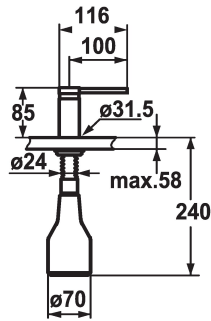

KWC AVA 2.0 Seifenspender

Modell-Linie: ACCESSOIRES | Z.536.159.176
Accessories | Seifenspender

KWC-Nr.

536159
chromeline

538981
matt black

536177
decor steel

Farbcode

chromeline

matt black

decor steel

* Seifenspender KWC AVA
* Nachfüllbar ohne Ausbau des Seifenbehälters
* Tischbohrung $\varnothing 26$ mm

* Lieferumfang:
- Pumpe
- Seifenbehälter mit 350 ml Fassungsvermögen Z.635.713

Technische Daten

Farbcode

Armaturtyp

Mass Höhe

Ausladung A

matt black

Seifenspender

85