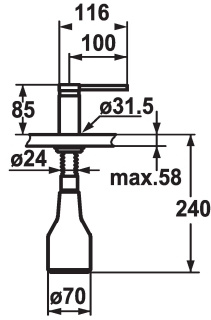

### KWC-No.

**536159**  
chromeline

**538981**  
matt black

**536177**  
decor steel

### Código de color

chromeline

matt black

decor steel

\* Dispensador de jabón KWC AVA  
\* Rellenado sin extracción del contenedor de jabón  
\* Medida orificios  $\varnothing 26$  mm

\* Volumen de entrega:  
- Bomba  
- Contenedor jabón 350 ml capacidad Z.635.713

### Datos técnicos

Código de color

Tipo de grifo

Dimensión de la altura

Proyección A

matt black

Seifenspender

85