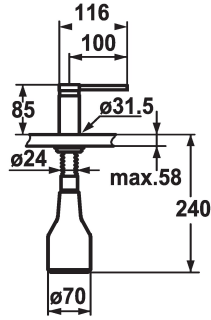

KWC AVA 2.0 Distributeur de savon

Modell-Linie: ACCESSOIRES | Z.536.159.176
Accessoires | Distributeurs de savon

KWC-No.

536159
chromeline

538981
matt black

536177
decor steel

Code couleur

chromeline

matt black

decor steel

* Distributeur de savon KWC AVA
* Recharge facile, sans démontage du distributeur
* Perçage utile $\varnothing 26$ mm

* Livraison:
- Pompe
- Réservoir de savon 350 ml Z.635.713

Données techniques

Code couleur

Type de robinet

Dimension de la hauteur

Projection A

teamNumber

matt black

Seifenspender

85