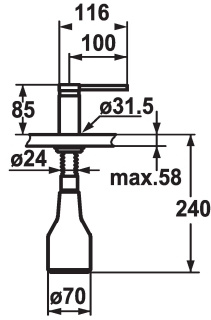

KWC AVA 2.0 Distributori di sapone

Modell-Linie: ACCESSOIRES | Z.536.159.176
Accessori | Distributori di sapone liquido

KWC-No.

536159
chromeline

538981
matt black

536177
decor steel

Codice colore

chromeline

matt black

decor steel

* Distributore di sapone KWC AVA
* Ricarica dall'alto
* Foratura $\varnothing 26$ mm

* Incluso nella fornitura:
- Pompa
- Erogatore di sapone con capacità di 350 ml Z.635.713

Dati tecnici

Codice colore

Tipo di rubinetto

Dimensioni in altezza

Proiezione A

matt black

Seifenspender

85

A100