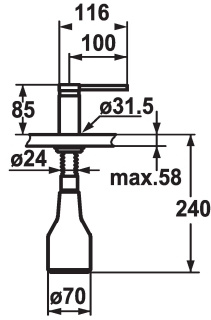

KWC AVA 2.0 Zeepdispenser

Modell-Linie: ACCESSOIRES | Z.536.159.176
Accessoires | Zeepverdelers

KWC-No.

536159
chromeline

538981
matt black

536177
decor steel

Kleurcode

chromeline

matt black

decor steel

* Zeepdispenser KWC AVA
* Bij te vullen zonder demonteren van de zeephouder
* Tafelboring $\varnothing 26$ mm

* Levering:
- Pomp
- Zeephouder met 350 ml inhoud Z.635.713

Technical Data

Kleurcode

Faucet_typ

Hoogteafmeting

Projection_A

matt black

Seifenspender

85

A100