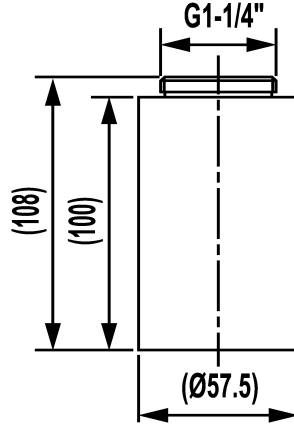

## KWC GASTRO E

Base 100 mm

Modell-Linie: SPAREPARTS | Z.539.000.700

Griferías de lavabo | Accesorio Grifos

### KWC-No.

539000

acero inoxidable

\* Base 100 mm

\* Adecuado para:

- KWC GASTRO E

NEW

### Datos técnicos

Código de color

stainless steel

Tipo de grifo

32

Dimensión longitud

L100