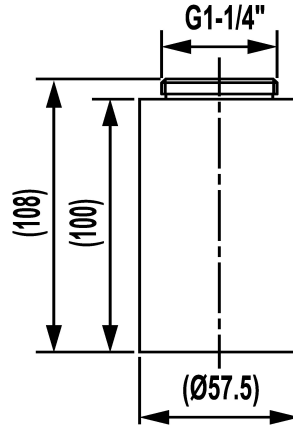

KWC GASTRO E

Base 100 mm

Modell-Linie: SPAREPARTS | Z.539.000.700

Hanat | Töydennyisosat

KWC-No.

539000

stainless steel

* Base 100 mm

* Suitable for:

- KWC GASTRO E

NEW

Tekniset tiedot

ATT-KWC-FARBCODE

Faucet_typ

Measure_L

lviCode

stainless steel

32

L100

0