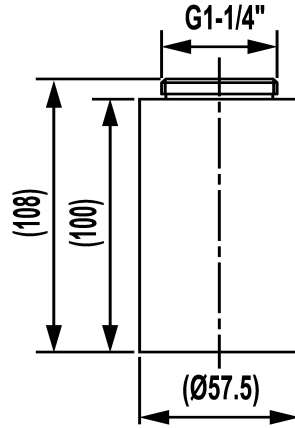

KWC GASTRO E

Base 100 mm

Modell-Linie: SPAREPARTS | Z.539.000.700
Rubinetterie per bagni | Accessori per rubinetteria

KWC-No.

539000
acciaio inox

* Base 100 mm
* Adatto per:

Dati tecnici

Codice colore

Tipo di rubinetto

Dimensione lunghezza

- KWC GASTRO E

stainless steel

32

L100

NEW