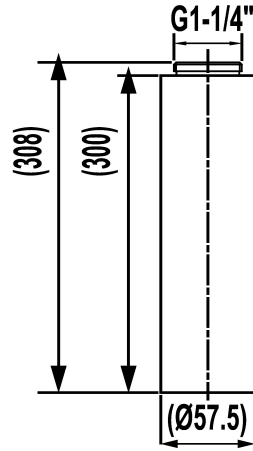

KWC GASTRO E
Base 300 mm

Modell-Linie: SPAREPARTS | Z.539.001.700

KWC-No.

539001
stainless steel

* Base 300 mm
* Suitable for:

Technické údaje

ATT-KWC-FARBCODE

Faucet_typ

Measure_L

- KWC GASTRO E

stainless steel

32

L300

NEW