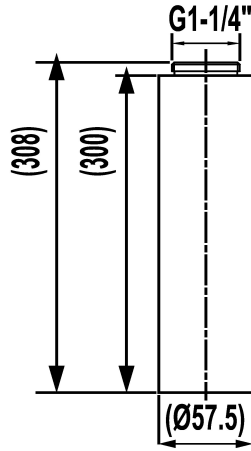

KWC GASTRO E Sockel 300 mm

Modell-Linie: SPAREPARTS | Z.539.001.700
Armaturen | Zubehör Armaturen

KWC-Nr.

539001
stainless steel

* Sockel 300 mm
* Passend zu:

Technische Daten

Farbcode
Armaturtyp
Mass Länge

– KWC GASTRO E

stainless steel
Zubehör
L 300

NEW