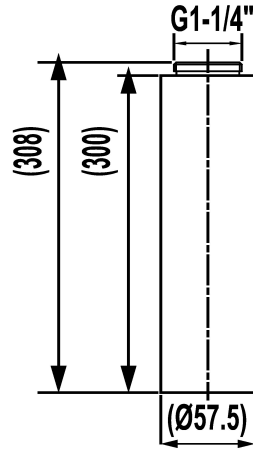

KWC GASTRO E Sockel 300 mm

Modell-Linie: SPAREPARTS | Z.539.001.700
Armaturen | Zubehör Armaturen

KWC-Nr.

539001
stainless steel

* Sockel 300 mm
* Passend zu:

– KWC GASTRO E

NEW

Technische Daten

Farbcode
Armaturtyp
Mass Länge
teamNumber

stainless steel
Zubehör
L 300
727445.52