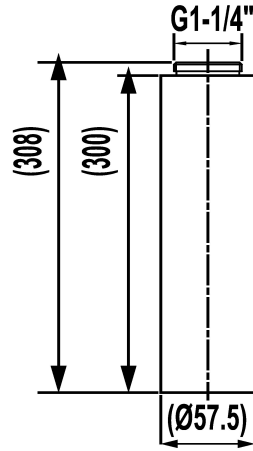

KWC GASTRO E Sockel 300 mm

Modell-Linie: SPAREPARTS | Z.539.001.700
Armaturen | Zubehör Armaturen

KWC-Nr.

539001
stainless steel

* Sockel 300 mm
* Passend zu:

Technische Daten

Farbcode
Armaturtyp
Mass Länge

– KWC GASTRO E

stainless steel
Zubehör
L 300

NEW