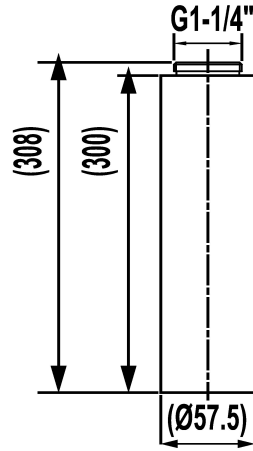

KWC GASTRO E

Base 300 mm

Modell-Linie: SPAREPARTS | Z.539.001.700

Hanat | Töydennysosat

KWC-No.

539001

stainless steel

* Base 300 mm

* Suitable for:

- KWC GASTRO E

NEW

Tekniset tiedot

ATT-KWC-FARBCODE

Faucet_typ

Measure_L

lviCode

stainless steel

32

L300

0