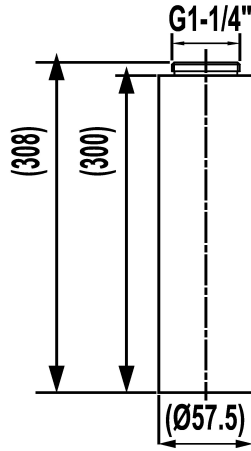

## KWC GASTRO E Socle 300 mm

Modell-Linie: SPAREPARTS | Z.539.001.700  
Robinetteries | Accessoires robinetteries

### KWC-No.

**539001**  
acier inoxydable

\* Socle 300 mm  
\* Convient pour :

- KWC GASTRO E

NEW

### Données techniques

Code couleur

stainless steel

Type de robinet

32

Cote Longueur

L300