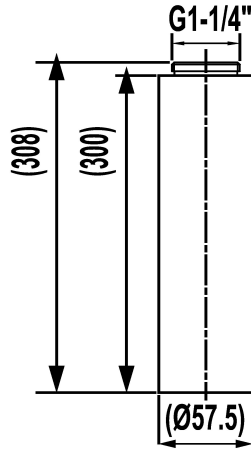

KWC GASTRO E Socle 300 mm

Modell-Linie: SPAREPARTS | Z.539.001.700
Robinetteries | Accessoires robinetteries

KWC-No.

539001
acier inoxydable

* Socle 300 mm
* Convient pour :

Données techniques

Code couleur

Type de robinet

Cote Longueur

- KWC GASTRO E

stainless steel

32

L300

NEW