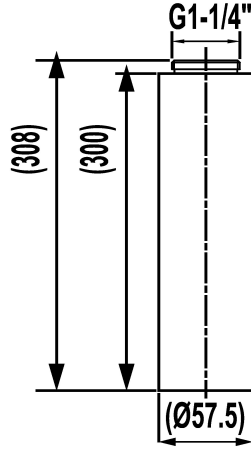

KWC GASTRO E

Base 300 mm

Modell-Linie: SPAREPARTS | Z.539.001.700
Rubinetterie per bagni | Accessori per rubinetteria

KWC-No.

539001
acciaio inox

* Base 300 mm
* Adatto per:

Dati tecnici

Codice colore

Tipo di rubinetto

Dimensione lunghezza

teamNumber

- KWC GASTRO E

stainless steel

32

L300

727445.52