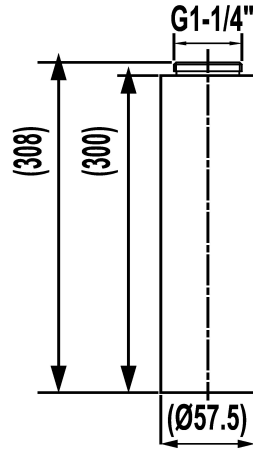

## KWC GASTRO E

Base 300 mm

Modell-Linie: SPAREPARTS | Z.539.001.700  
Rubinetterie per bagni | Accessori per rubinetteria

### KWC-No.

**539001**  
acciaio inox

\* Base 300 mm  
\* Adatto per:

### Dati tecnici

Codice colore

Tipo di rubinetto

Dimensione lunghezza

- KWC GASTRO E

stainless steel

32

L300