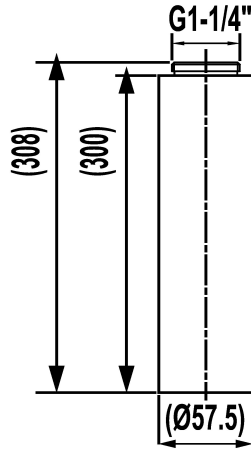

KWC GASTRO E Sokkel 300 mm

Modell-Linie: SPAREPARTS | Z.539.001.700
Kranen | Accessoires voor kranen

KWC-No.

539001
roestvrij staal

* Voet 300 mm
* Geschikt voor:

Technical Data

Kleurcode
Kraan type
Afmeting lengte

- KWC GASTRO E

stainless steel
32
L300

NEW