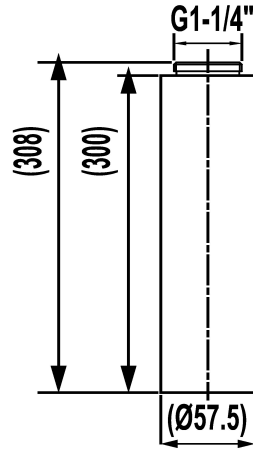

KWC GASTRO E Sokkel 300 mm

Modell-Linie: SPAREPARTS | Z.539.001.700
Kranen | Accessoires voor kranen

KWC-No.

539001
roestvrij staal

* Voet 300 mm
* Geschikt voor:

Technical Data

Kleurcode

Faucet_typ

Measure_L

- KWC GASTRO E

stainless steel

32

L300

NEW