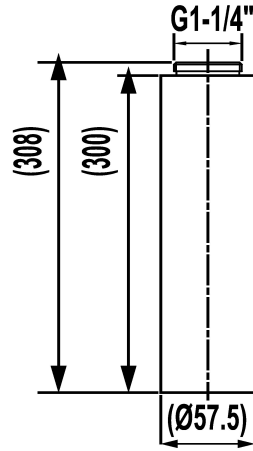

**KWC GASTRO E**  
Base 300 mm

Modell-Linie: SPAREPARTS | Z.539.001.700

**KWC-No.**

**539001**  
stainless steel

\* Base 300 mm  
\* Suitable for:

**Dane techniczne**

ATT-KWC-FARBCODE

Faucet\_typ

Measure\_L

- KWC GASTRO E

stainless steel

32

L300

NEW