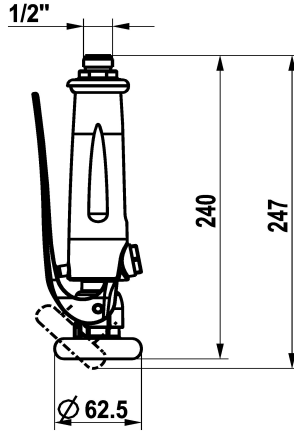

KWC GASTRO Geschirrwashbrause

Modell-Linie: SPAREPARTS | Z.539.030.145
Zubehör und Funktionsteile | Ersatzteile Armaturen

KWC-Nr.

539030
graphitgrau, G 1/2"

- * Geschirrwashbrause
- absperzbare Siebbrause mit Schliessverzögerung
- mit Ventil-Wartungseinheit zur Reinigung und schwenkbarem

Siebstrahl
* Anschlussgewinde 1/2"

NEW

Technische Daten

Brause: Auslaufmenge

15 l/min (3 bar)

Anschluss

G 1/2"

Farbcode

graphitgrau

Armaturtyp

IP31