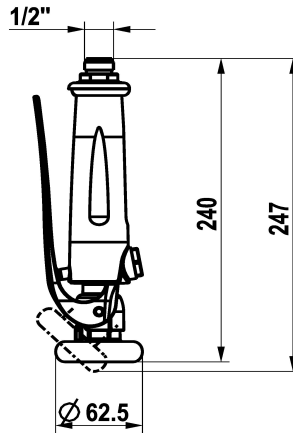

KWC GASTRO Geschirrwashbrause

Modell-Linie: SPAREPARTS | Z.539.030.145
Zubehör und Funktionsteile | Ersatzteile Armaturen

KWC-Nr.

539030
graphitgrau, G 1/2"

- * Geschirrwashbrause
- absperzbare Siebbrause mit Schliessverzögerung
- mit Ventil-Wartungseinheit zur Reinigung und schwenkbarem

Siebstrahl
* Anschlussgewinde 1/2"

NEW

Technische Daten

Brause: Auslaufmenge

15 l/min (3 bar)

Anschluss

G 1/2"

Farbcode