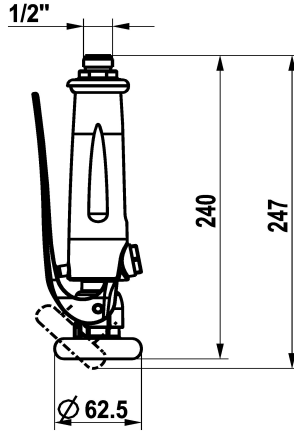

## KWC GASTRO Ducha de fregadero

Modell-Linie: SPAREPARTS | Z.539.030.145  
Piezas de repuesto | Accesorio Griferías de lavado

### KWC-No.

**539030**  
gris grafito, G 1/2"

\* Ducha fregadero  
- ducha lluvia bloqueable con cierre retardado  
- con unidad de mantenimiento de válvula para la limpieza y chorro

de tamiz giratorio  
\* Racor conexión 1/2"

### Datos técnicos

Ducha: Caudal de salida
Racors
Código de color
Tipo de grifo

15 l/min (3 bar)
G1/2"
F145
31