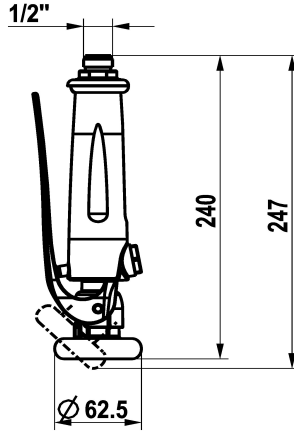

KWC GASTRO Douchette vaisselle

Modell-Linie: SPAREPARTS | Z.539.030.145
Pièces de rechange | Pièces de rechange robinetterie

KWC-No.

539030
graphitgrau, G 1/2"

- * Douchette vaisselle
- douchette verrouillable avec temporisation de fermeture
- avec unité d'entretien de vanne pour le nettoyage et jet de

tamisage orientable
* Raccord 1/2"

NEW

Données techniques

Douchette: Débit
Raccord
Code couleur
Type de robinet

15 l/min (3 bar)
G1/2"
F145
31