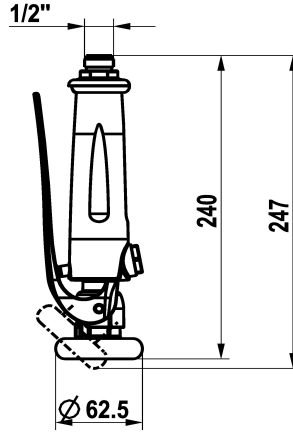

KWC GASTRO Doccia lavastoviglie

Modell-Linie: SPAREPARTS | Z.539.030.145
Ricambi | Accessori per rubinetterie per lavabi

KWC-No.

539030
grigio grafite, G 1/2"

* Doccia lavastoviglie
- doccia a pioggia arrestabile con ritardo di chiusura
- con unità di manutenzione a valvola per la pulizia e getto del

setaccio orientabile
* Filettatura raccordo 1/2"

NEW

Dati tecnici

Doccia: Portata

15 l/min (3 bar)

Raccordo

G1/2"

Codice colore