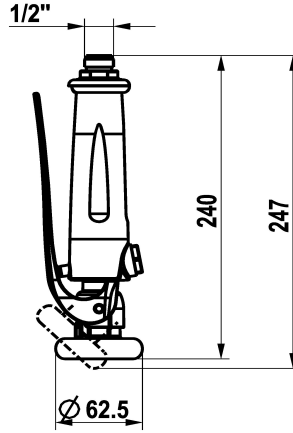

## KWC GASTRO Professionele vaatdouche

Modell-Linie: SPAREPARTS | Z.539.030.145  
Reserve onderdelen | Reserve-onderdelen kranen

### KWC-No.

**539030**  
grafietgrijs, G 1/2"

- \* Professionele vaatdouche
- afsluitbare zeefdouche met sluitvertraging
- met kraanonderhoudseenheid voor reiniging en draibare

zeefstraal  
\* Aansluitschroefdraad 1/2"

### Technical Data

Vaatdouche: Doorstroomhoeveelheid

15 l/min (3 bar)

schroefverbindingen

G1/2"

Kleurcode

F145

Kraan type