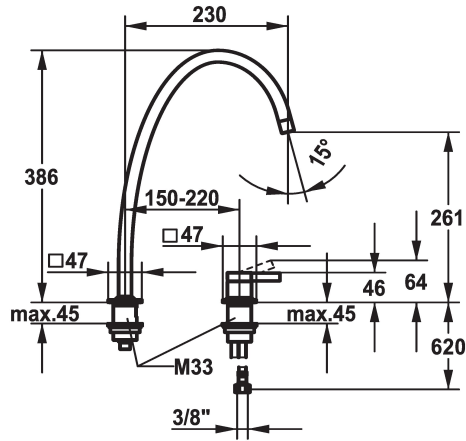

## KWC ERA Miscelatore a leva - Cucina

#### KWC-No.

**10.392.024.700FL**

acciaio inox, A 230, tubi flessibili di collegamento

- 2 fori
- Posizione della leva possibile a destra o a sinistra
- Bocca orientabile 150°, ampliabile a 360°
  - Neoperl® Perlator® laminar
- OptimalSpace - ampia zona di lavoro e di lavaggio
- KWC cartuccia S 25
  - con tecnica a dischi in ceramica
- regolazione continua della portata e della temperatura
- Tubi flessibili di collegamento 3/8"
- Fissaggio tramite raccordo filettato M33 x 1.5
- Foratura ø35 mm
- Portata 8 l/min (3 bar)  
Classe di silenziosità per la rubinetteria I