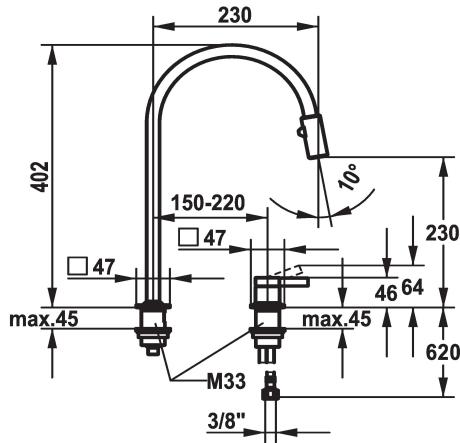

## KWC ERA Miscelatore a leva - Cucina

#### KWC-No.

**10.392.323.700FL**

acciaio inox, A 230, tubi flessibili di collegamento

- 2 fori
- Posizione della leva possibile a destra o a sinistra
- TouchProtect - protezione dalle scottature grazie al sistema a intercapedine
- Doccia con deviatore estraibile ruotabile di 360° - supporto magnetico combaciante (senza sporgenze)
  - SprayClean - eliminazione attiva del calcare e pulizia rapida
  - rompigetto
  - PowerClean - getto a richiesta, con ritorno automatico
  - estraibile fino a 500 mm
  - tubo flessibile in tessuto nero
- Passaggio tubo flessibile, orientabile 150°, ampliabile a 360°
- OptimalSpace - ampia zona di lavoro e di lavaggio
- KWC cartuccia S 25
  - con tecnica a dischi in ceramica
  - regolazione continua della portata e della temperatura
- Tubi flessibili di collegamento 3/8"
- Fissaggio tramite raccordo filettato M33 x 1.5
- Foratura ø35 mm
- Portata getto normale 7 l/min (3 bar)
- Portata getto pioggia 7 l/min (3 bar)
- Classe di silenziosità per la rubinetteria I