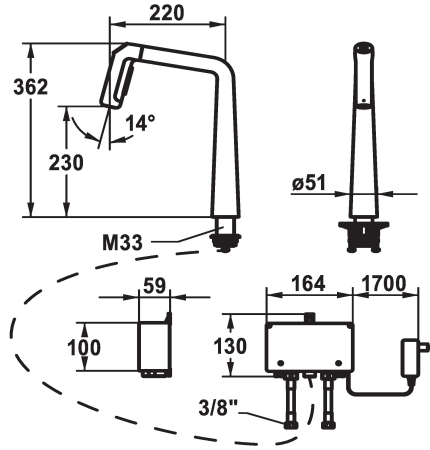

### KWC-No.

#### 10.481.232.000FL

chromeline, A 220, tubi flessibili di collegamento, a rete

#### 10.481.232.127FL

decor steel, A 220, tubi flessibili di collegamento, a rete

#### 10.481.232.176FL

matt black, A 220, tubi flessibili di collegamento, a rete

- IntelligentControl - comando elettronico
- distanza tra la parete e il centro del foro del lavabo min. 26 mm
- TouchProtect - protezione dalle scottature grazie al sistema a intercapedine
- Comando microprocessore
  - touch'n'flow 1: acqua fredda, flusso del 50% essere individualmente modificate e memorizzate
  - touch'n'flow 2: acqua calda, flusso del 50% essere individualmente modificate e memorizzate
  - touch'n'flow 3: acqua bollente, flusso del 50% essere individualmente modificate e memorizzate
  - con modalità di pulizia
- Doccia con deviatore estraibile
  - direzione d'estrazione, forma e utilizzo ergonomici
  - SprayClean - eliminazione attiva del calcare e pulizia rapida
  - Neoperl® Perlator® laminar
  - PowerClean - getto a richiesta, con ritorno automatico
  - Unità di comando integrata
  - estraibile fino a 500 mm
- Passaggio tubo flessibile, orientabile 150°, ampliabile a 360°
- EasyLock - ritorno automatico nella posizione iniziale
- OptimalSpace - ampia zona di lavoro e di lavaggio
- KWC unità di comando, priva di manutenzione
  - tecnica moderna a microprocessore e di comando
  - affermata tecnica a valvole
  - senza materiale di montaggio
  - pronto per connessione a 1 unità di manovra collegata a mezzo cavo (standard)
- Tubi flessibili di collegamento 3/8"
- QuickInstallation - Fissaggio tramite raccordo filettato con viti di arresto
- Foratura ø35 mm
- Entità di fornitura:
  - Alimentatore di rete a spina 100-240 V / tensione di esercizio 12 V / lunghezza del cavo 2000 mm
- Ordinare separatamente (opzionale o se necessario):
  - Brandeggio massimo 120°, Z.538.320
- Portata 10 l/min (3 bar)
- Classe di silenziosità per la rubinetteria I