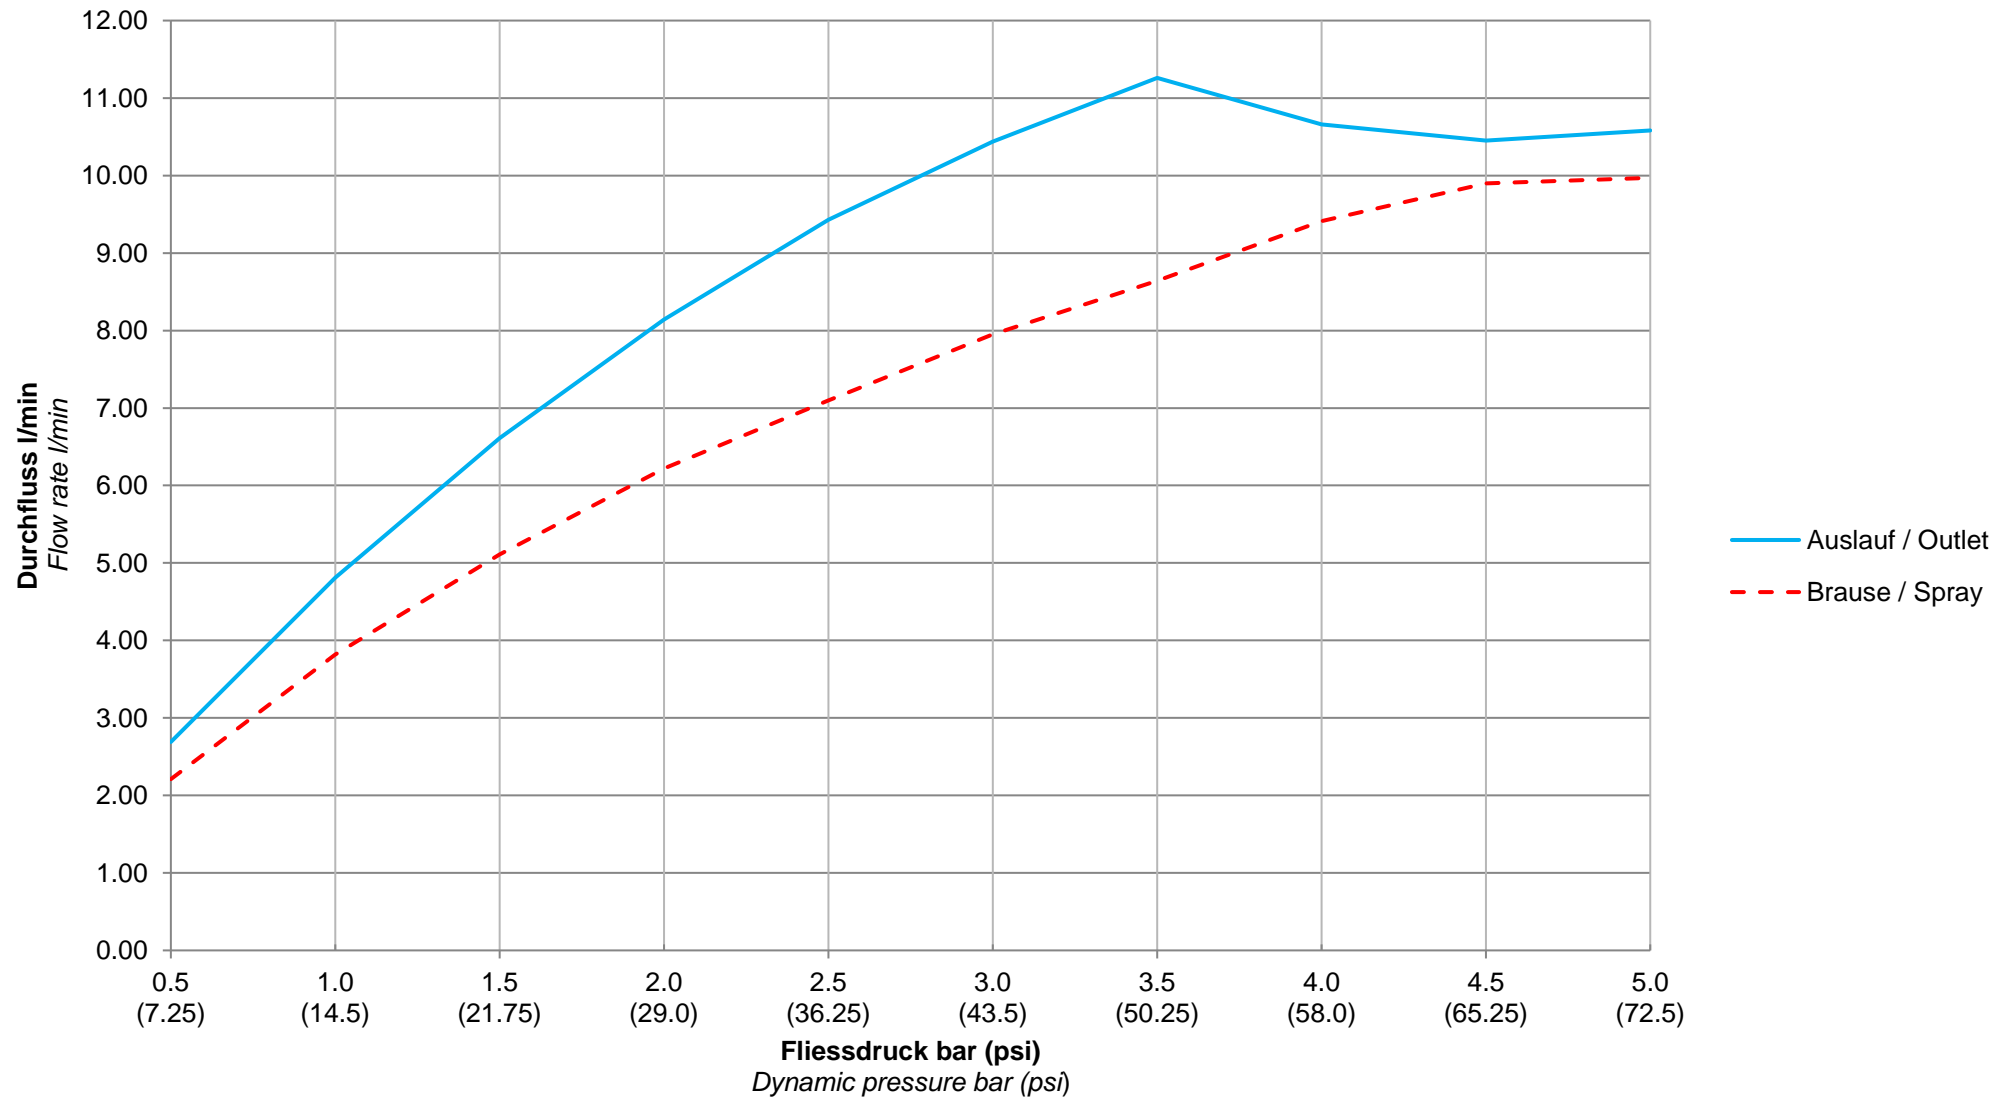

<b>Armatur</b> Faucet	KWC KIO Küche tlP Auszugsbrause A220	<b>Art.-Nr.</b> Art.-no.	10.481.232.127FL	<b>ID-Nr.</b> ID-no.	125195	<b>Prüfdatum</b> Testing date	20.09.2021
--------------------------	--------------------------------------	-----------------------------	------------------	-------------------------	--------	----------------------------------	------------

### Durchflussdiagramm Mischwasser Flow rate chart mixed water

**Hydraulik Messung**  
*Hydraulic testing*

Interne Referenz / *Internal reference:* 21-1049