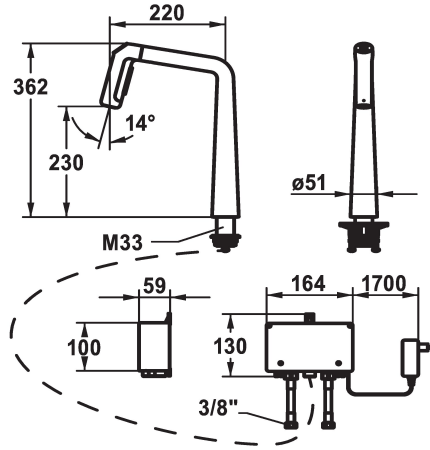

### KWC-No.

#### 10.481.232.000FL

chromeline, A 220, tubi flessibili di collegamento, a rete

#### 10.481.232.176FL

matt black, A 220, tubi flessibili di collegamento, a rete

#### 10.481.232.127FL

decor steel, A 220, tubi flessibili di collegamento, a rete

- IntelligentControl - comando elettronico
- distanza tra la parete e il centro del foro del lavabo min. 26 mm
- TouchProtect - protezione dalle scottature grazie al sistema a intercapedine
- Comando microprocessore
  - touch'n'flow 1: acqua fredda, flusso del 50% essere individualmente modificate e memorizzate
  - touch'n'flow 2: acqua calda, flusso del 50% essere individualmente modificate e memorizzate
  - touch'n'flow 3: acqua bollente, flusso del 50% essere individualmente modificate e memorizzate
  - con modalità di pulizia
- Doccia con deviatore estraibile
  - direzione d'estrazione, forma e utilizzo ergonomici
  - SprayClean - eliminazione attiva del calcare e pulizia rapida
  - Neoperl® Perlator® laminar
  - PowerClean - getto a richiesta, con ritorno automatico
  - Unità di comando integrata
  - estraibile fino a 500 mm
- Passaggio tubo flessibile, orientabile 150°, ampliabile a 360°
- EasyLock - ritorno automatico nella posizione iniziale
- OptimalSpace - ampia zona di lavoro e di lavaggio
- KWC unità di comando, priva di manutenzione
  - tecnica moderna a microprocessore e di comando
  - affermata tecnica a valvole
  - senza materiale di montaggio
  - pronto per connessione a 1 unità di manovra collegata a mezzo cavo (standard)
- Tubi flessibili di collegamento 3/8"
- QuickInstallation - Fissaggio tramite raccordo filettato con viti di arresto
- Foratura ø35 mm
- Entità di fornitura:
  - Alimentatore di rete a spina 100-240 V / tensione di esercizio 12 V / lunghezza del cavo 2000 mm
- Ordinare separatamente (opzionale o se necessario):
  - Brandeggio massimo 120°, Z.538.320
- Portata 10 l/min (3 bar)
- Classe di silenziosità per la rubinetteria I