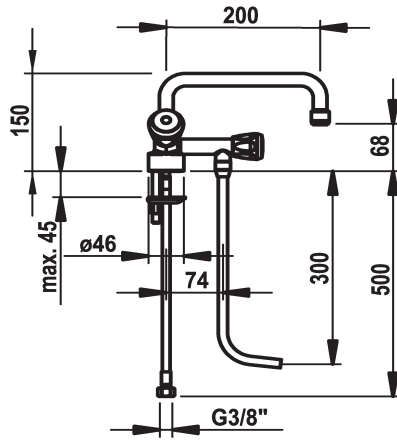

## KWC KURI Zweigriffmischer

Modell-Linie: BAR FAUCETS | 100.101 C  
Armaturen | Manuelle Armaturen

### KWC-Nr.

**100.101 C**  
chromeline A200

chromeline A200

### Technische Daten

Auslaufmenge

7l/min (3bar)

Anschluss

Flexible Anschlussschläuche

Auslauf

schwenkbar

Farbcode

chromeline

Installationsart

Standmontage

Armaturtyp

Installationshilfsm. & Wkz

Mass Höhe

150

Ausladung A