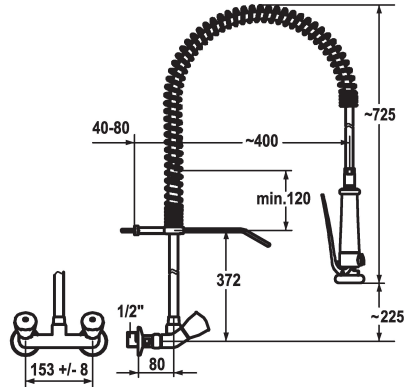

KWC GASTRO Zweigriffmischer - Grossküche

Modell-Linie: GASTRO | K.24.42.70.000C78
Armaturen | Manuelle Armaturen

KWC-Nr.

100456

chromeline, AD 153 +/- 8 mm

- * Zweigriffmischer
- * Tragfeder aus Edelstahl
- * KWC CORONA Metallgriffe, abziehbar
- * TouchProtect - Schutz vor Verbrennungen durch Zweischalenprinzip
- * Eigensicher gegen Rückfließen
- * Geschirrwashbrause
- absperrbare Siebbrause mit Schließverzögerung

- mit Ventil-Wartungseinheit zur Reinigung
- SprayClean - aktive Kalkbeseitigung und schnelle Siebreinigung
- SprayLock - arretierbarer Brausestrahl
- PowerClean - Siebstrahlmodus
- * OptimalSpace - grosszügiger Wasch- / Arbeitsbereich
- * Flachtellerventiloberteil M20 x 1.25
- Edelstahl Ventilsitz
- * Wandanschlüsse 1/2" x 3/4", absperbar L 40 exzentrisch 4 mm

Technische Daten

Brause: Auslaufmenge
Farbcode
Installationsart
Armaturtyp
Mass Höhe
Armaturengeräuschgruppe
Ausladung A
Anschluss Mass
Mass-Wasseraustritt
Material

15 l/min (3 bar)
chromeline
Wandmontage
Installationshilfsm. & Wkz
930
yes
A 400
153+/-8
205
Messing