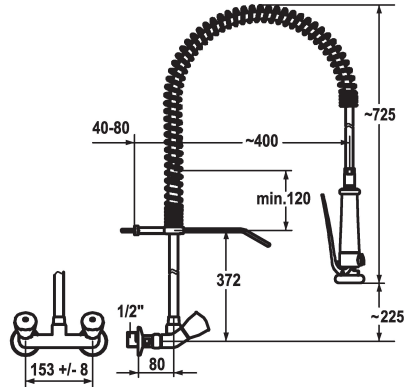

### KWC-No.

**100456**

chromeline, AD 153 +/- 8 mm

- \* Tweegreepsmengkraan
- \* Roestvrijstalen spiraalsteun
- \* KWC CORONA metalen grepen, afneembaar
- \* TouchProtect - mengkraanromp wordt niet heet
- \* Beveiligd tegen terugstroming
- \* Professionele vaatdouche
- afsluitbare zeefdouche met sluitvertraging met kraanonderhoudseenheid voor reiniging

### Technical Data

Vaatdouche: Doorstroomhoeveelheid

15 l/min (3 bar)

Kleurcode

chromeline

Type installatie

Wandmontage

Kraan type

03

Hoogteafmeting

930

geluidsklasse

yes

Projectie A

A400

Connection measure

153+/-8

Afmetingen wateruitlaat

205

Materiaal

MESSING