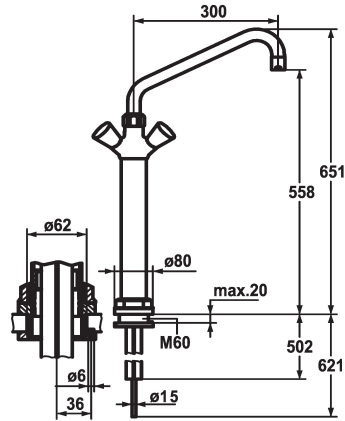

KWC GASTRO Zweigriffmischer - Grossküche

Modell-Linie: GASTRO | K.24.41.32.000C07
Armaturen | Manuelle Armaturen

KWC-Nr.

100931
chromeline, A 300

100933
chromeline, A 450

- * Zweigriffmischer
- * Säule 300 mm
- * KWC CORONA Metallgriffe, abziehbar
- * Automatische Auslaufentleerung
- * Vormontagesockel
- * Schwenkauslauf 360°
- mit nachziehbarer Stopfbüchse

Ausladung A

A 300

A 450

- Strahlregler-Mundstück
- * OptimalSpace - grosszügiger Wasch- / Arbeitsbereich
- * Flachtellerventiloberteil M20 x 1.25
- Edelstahl Ventilsitz
- * Kupferrohranschlüsse ø15 mm
- Tischbohrung ø62 mm

Technische Daten

Auslaufmenge	60 l/min (3bar)
Anschluss	Kupferrohranschlüsse
Auslauf	schwenkbar
Farbcode	chromeline
Installationsart	Standmontage
Armaturtyp	Installationshilfsm. & Wkz
Mass Höhe	651
Armaturengeräuschgruppe	U
Ausladung A	A 300
Mass-Wasseraustritt	558
Material	Messing