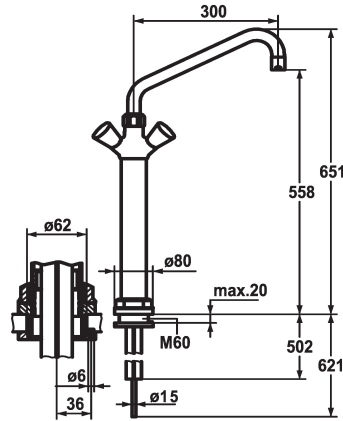

## KWC GASTRO Zweigriffmischer - Grossküche

Modell-Linie: GASTRO | K.24.41.32.000C07  
Armaturen | Manuelle Armaturen

### KWC-Nr.

**100931**  
chromeline, A 300

**100933**  
chromeline, A 450

- \* Zweigriffmischer
- \* Säule 300 mm
- \* KWC CORONA Metallgriffe, abziehbar
- \* Automatische Auslaufentleerung
- \* Vormontagesockel
- \* Schwenkauslauf 360°
- mit nachziehbarer Stopfbüchse

### Ausladung A

A 300

A 450

- Strahlregler-Mundstück
- \* OptimalSpace - grosszügiger Wasch- / Arbeitsbereich
- \* Flachtellerventiloberteil M20 x 1.25
- Edelstahl Ventilsitz
- \* Kupferrohranschlüsse ø15 mm
- Tischbohrung ø62 mm

### Technische Daten

Auslaufmenge	60 l/min (3bar)
Anschluss	Kupferrohranschlüsse
Auslauf	schwenkbar
Farbcode	chromeline
Installationsart	Standmontage
Armaturtyp	Installationshilfsm. & Wkz
Mass Höhe	651
Armaturengeräuschgruppe	U
Ausladung A	A 300
Mass-Wasseraustritt	558
Material	Messing
teamNumber	727351.501
sanitasTroeschNumber	6119 112.501