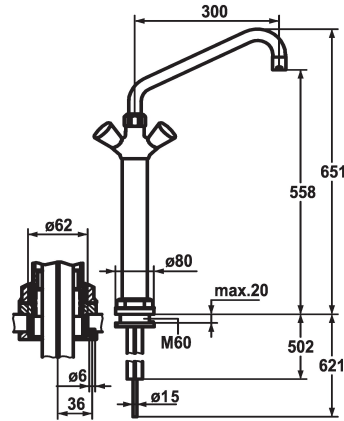

Modell-Linie: GASTRO | K.24.41.32.000C07

Rubinetterie per bagni | Rubinetterie monocomando

KWC-No.

100931
chromeline, A 300

100933
chromeline, A 450

- * Rubinetteria a due manopole
- * Colonna 300 mm
- * Maniglie metalliche KWC CORONA, estraibili
- * Svuotamento automatico della bocca
- * Zoccolo premontato
- * Bocca orientabile 360°
- con premistoppa

Proiezione A

A300

A450

- rompigitto
- * OptimalSpace - ampia zona di lavoro e di lavaggio
- * Parte superiore della valvola a base piatta M20 x 1.25
- sede valvola in acciaio inossidabile
- * Tubi di rame ø15 mm
- * Foratura ø62 mm

Dati tecnici

Portata	60 l/min (3bar)
Raccordo	Raccordi con tubetti in rame
bocca	orientabile
Codice colore	chromeline
Tipo di installazione	montaggio fisso
Tipo di rubinetto	O3
Dimensioni in altezza	651
Classe di rumorosità	U
Proiezione A	A300
Dimensioni uscita acqua	558
Materiale	Ottone
teamNumber	727351.501
sanitasTroeschNumber	6119 112.501

Portata	60 l/min (3bar)
Raccordo	Raccordi con tubetti in rame
bocca	orientabile
Codice colore	chromeline
Tipo di installazione	montaggio fisso
Tipo di rubinetto	O3
Dimensioni in altezza	651
Classe di rumorosità	U
Proiezione A	A300
Dimensioni uscita acqua	558
Materiale	Ottone
teamNumber	727351.501
sanitasTroeschNumber	6119 112.501