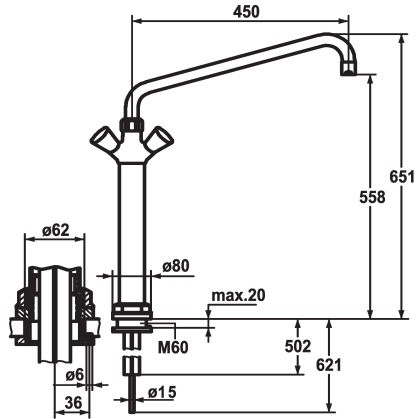

KWC GASTRO Zweigriffmischer - Grossküche

Modell-Linie: GASTRO | K.24.41.34.000C07
Armaturen | Manuelle Armaturen

KWC-Nr.

100931
chromeline, A 300

100933
chromeline, A 450

- * Zweigriffmischer
- * Säule 300 mm
- * KWC CORONA Metallgriffe, abziehbar
- * Automatische Auslaufentleerung
- * Vormontagesockel
- * Schwenkauslauf 360°
- mit nachziehbarer Stopfbüchse

Ausladung A

A 300

A 450

- Strahlregler-Mundstück
- * OptimalSpace - grosszügiger Wasch- / Arbeitsbereich
- * Flachtellerventiloberteil M20 x 1.25
- Edelstahl Ventilsitz
- * Kupferrohranschlüsse ø15 mm
- Tischbohrung ø62 mm

Technische Daten

Auslaufmenge	60 l/min (3bar)
Anschluss	Kupferrohranschlüsse
Auslauf	schwenkbar
Farbcode	chromeline
Installationsart	Standmontage
Armaturtyp	Installationshilfsm. & Wkz
Mass Höhe	651
Armaturengeräuschgruppe	U
Ausladung A	A 450
Mass-Wasseraustritt	558
Material	Messing
teamNumber	727353.501
sanitasTroeschNumber	6119 114.501