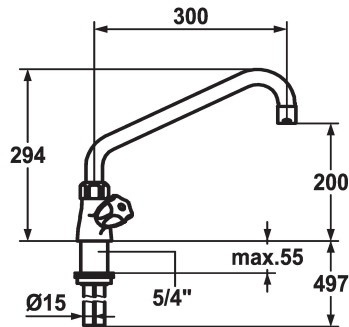

## KWC GASTRO Zweigriffmischer - Grossküche

Modell-Linie: GASTRO | K.24.41.04.000C07  
Armaturen | Manuelle Armaturen

### KWC-Nr.

**100945**  
chromeline, A 300

**100947**  
chromeline, A 450

- \* Zweigriffmischer
- \* KWC CORONA Metallgriffe, abziehbar
- \* Schwenkauslauf 360°
- mit nachziehbarer Stopfbüchse
- Strahlregler-Mundstück
- \* OptimalSpace - grosszügiger Wasch- / Arbeitsbereich

### Ausladung A

A 300

A 450

- \* Flachtellerventiloberteil M20 x 1.25
- Edelstahl Ventilsitz
- \* Kupferrohranschlüsse ø15 mm
- \* Befestigung mit Gewindestutzen 1 1/4"
- Tischbohrung ø42 mm

### Technische Daten

Auslaufmenge

65 l/min (3bar)

Anschluss

Kupferrohranschlüsse

Auslauf

schwenkbar

Farbcode