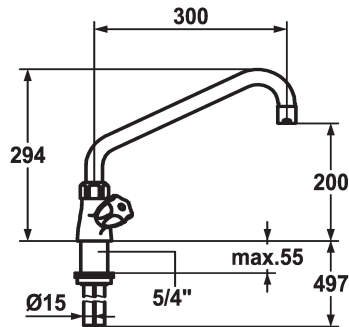

## KWC GASTRO Zweigriffmischer - Grossküche

Modell-Linie: GASTRO | K.24.41.04.000C07  
Armaturen | Manuelle Armaturen

### KWC-Nr.

**100945**  
chromeline, A 300

**100946**  
chromeline, A 350

**100947**  
chromeline, A 450

- \* Zweigriffmischer
- \* KWC CORONA Metallgriffe, abziehbar
- \* Schwenkauslauf 360°
- mit nachziehbarer Stopfbüchse
- Strahlregler-Mundstück
- \* OptimalSpace - grosszügiger Wasch- / Arbeitsbereich

### Ausladung A

A 300

A 350

A 450

- \* Flachtellerventiloberteil M20 x 1.25
- Edelstahl Ventilsitz
- \* Kupferrohranschlüsse ø15 mm
- \* Befestigung mit Gewindestutzen 1 1/4"
- Tischbohrung ø42 mm

### Technische Daten

Auslaufmenge	65 l/min (3bar)
Anschluss	Kupferrohranschlüsse
Auslauf	schwenkbar
Farbcode	chromeline
Installationsart	Standmontage
Armaturtyp	Installationshilfsm. & Wkz
Mass Höhe	294
Armaturengeräuschgruppe	2
Ausladung A	A 300
Mass-Wasseraustritt	200
Material	Messing