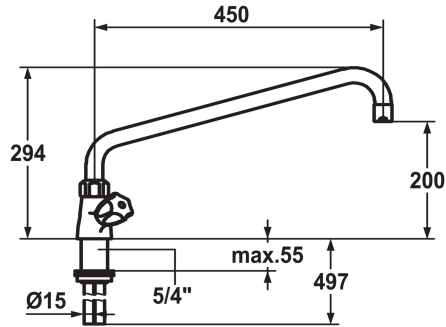

KWC GASTRO

Rubinetteria a due manopole - Cucina professionale

Modell-Linie: GASTRO | K.24.41.06.000C07

Rubinetterie per bagni | Rubinetterie monocomando

KWC-No.

100945
chromeline, A 300

100947
chromeline, A 450

- * Rubinetteria a due manopole
- * Maniglie metalliche KWC CORONA, estraibili
- * Bocca orientabile 360°
- con premistoppa
- rompigetto
- * OptimalSpace - ampia zona di lavoro e di lavaggio

Proiezione A

A300

A450

- * Parte superiore della valvola a base piatta M20 x 1.25
- sede valvola in acciaio inossidabile
- * Tubi di rame ø15 mm
- * Fissaggio tramite raccordo filettato 1 1/4"
- * Foratura ø42 mm

Dati tecnici

Portata	65 l/min (3bar)
Raccordo	Raccordi con tubetti in rame
bocca	orientabile
Codice colore	chromeline
Tipo di installazione	montaggio fisso
Tipo di rubinetto	03
Dimensioni in altezza	294
Classe di rumorosità	2
Proiezione A	A450
Dimensioni uscita acqua	200
Materiale	MESSING
teamNumber	727342
sanitasTroeschNumber	6119 103.501