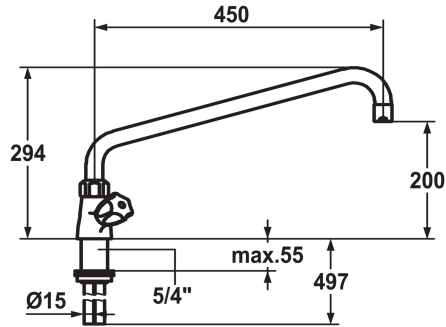

### KWC-No.

**100945**

chromeline, A 300

**100947**

chromeline, A 450

- \* Tweegreepsmengkraan
- \* KWC CORONA metalen grepen, afneembaar
- \* Draaibare uitloop 360°
- met instelbare pakkingbus
- straalregelmondstuk
- \* OptimalSpace - Royale was- en werkomgeving

### Projectie A

A300

A450

- \* Platte dichtingen M20 x 1.25
- roestvrijstalen klepzitting
- \* Koperbuisaansluitingen ø15 mm
- \* Bevestiging met schroefdraadhuls 1 1/4"
- \* Tafelboring ø42 mm

### Technical Data

Doorstroomhoeveelheid

65 l/min (3bar)

schroefverbindingen

Koperbuisaansluitingen

uitloop

draaibaar

Kleurcode

2

Projectie A

A450

Afmetingen wateruitlaat

200

Materiaal

MESSING