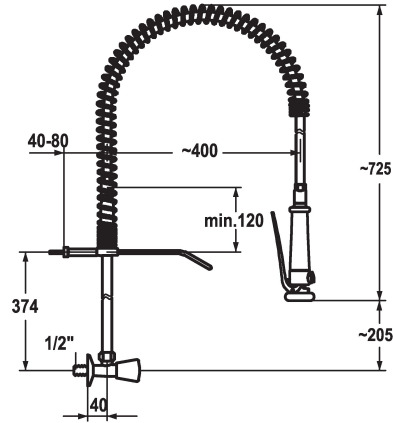

KWC GASTRO Grossküche - Wandventil

Modell-Linie: GASTRO | K.24.40.70.000C34
Armaturen | Manuelle Armaturen

KWC-Nr.

100961
chromeline

- * Wandventil
- * Tragfeder aus Edelstahl
- * KWC CORONA Metallgriff, abziehbar (Kaltwasser)
- * TouchProtect - Schutz vor Verbrennungen durch Zweischalenprinzip
- * Geschirrwashbrause
- absperrbare Siebbrause mit Schließverzögerung mit Ventil-Wartungseinheit zur Reinigung

- SprayClean - aktive Kalkbeseitigung und schnelle Siebreinigung
- SprayLock - arretierbarer Brausestrahl
- PowerClean - Siebstrahlmodus
- * OptimalSpace - grosszügiger Wasch- / Arbeitsbereich
- * Flachtellerventiloberteil M20 x 1.25
- Edelstahl Ventilsitz
- * Anschlussgewinde 1/2"

Technische Daten

Brause: Auslaufmenge

15 l/min (3 bar)

Anschluss

Duplex Hebelmischer

Küchenbrause

4-Large equipment

Farbcode

chromeline

Installationsart

2

Armaturtyp

10

Mass Höhe

725

Armaturengeräuschgruppe