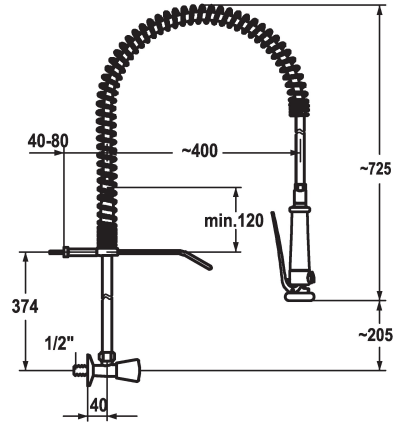

KWC GASTRO Grossküche - Wandventil

Modell-Linie: GASTRO | K.24.40.70.000C34
Armaturen | Manuelle Armaturen

KWC-Nr.

100961
chromeline

- * Wandventil
- * Tragfeder aus Edelstahl
- * KWC CORONA Metallgriff, abziehbar (Kaltwasser)
- * TouchProtect - Schutz vor Verbrennungen durch Zweischalenprinzip
- * Geschirrwashbrause
- absperrbare Siebbrause mit Schließverzögerung mit Ventil-Wartungseinheit zur Reinigung

Technische Daten

Brause: Auslaufmenge

15 l/min (3 bar)

Anschluss

G 1/2"

Küchenbrause

Geschirrbrause

Farbcode

chromeline

Installationsart

Wandmontage

Armaturtyp

10

Mass Höhe

725

Armaturengeräuschgruppe

yes

Ausladung A

A 400

Mass-Wasseraustritt

205

Material

Messing