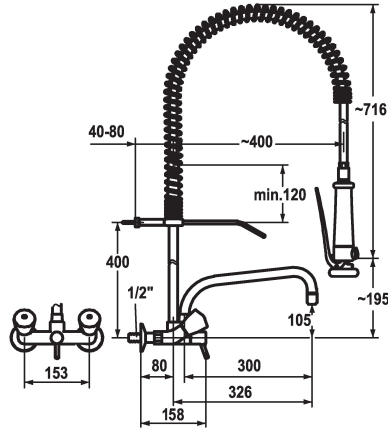

## KWC GASTRO Zweigriffmischer - Grossküche

Modell-Linie: GASTRO | K.24.42.74.000C71  
Armaturen | Manuelle Armaturen

### KWC-Nr.

**100967**  
chromeline, AD 153, A 300

- \* Zweigriffmischer
- \* Tragfeder aus Edelstahl
- \* KWC CORONA Metallgriffe, abziehbar
- \* TouchProtect - Schutz vor Verbrennungen durch Zweischalenprinzip
- \* Eigensicher gegen Rückfließen
- \* Schwenkauslauf 180°
- Strahlregler-Mundstück
- \* Geschirrwashbrause

- absperrbare Siebbrause mit Schließverzögerung mit Ventil-Wartungseinheit zur Reinigung
- SprayClean - aktive Kalkbeseitigung und schnelle Siebreinigung
- SprayLock - arretierbarer Brausestrahl
- PowerClean - Siebstrahlmodus
- \* OptimalSpace - grosszügiger Wasch- / Arbeitsbereich
- \* Flachtellerventiloberteil M20 x 1.25
- Edelstahl Ventilsitz
- \* Wandanschlüsse 1/2" x 3/4", absperbar L 40

### Technische Daten

Auslaufmenge
Brause: Auslaufmenge
Auslauf
Küchenbrause
Farbcode
Installationsart
Armaturtyp
Mass Höhe
Armaturengeräuschgruppe
Ausladung A
Anschluss Mass
Mass-Wasseraustritt

33 l/min (3 bar)
15 l/min (3 bar)
fest
Geschirrbrause
chromeline
Wandmontage
Installationshilfsm. & Wkz
1100
U
A 300
153
105/195